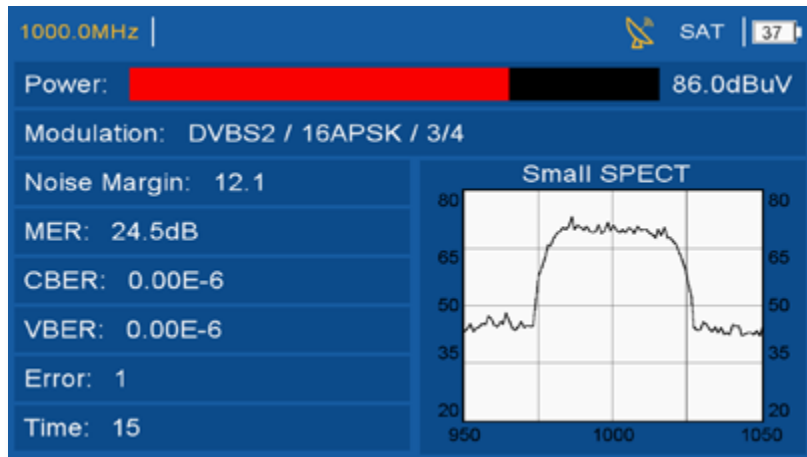

#CentroMédico

CINE
UN PASEO
POR EL BOSQUE
22-45

Service ID: 420	RTVE
Network ID: 12564	Onid: 8916
Resolution: 720*576	
Video PID / bit: 101 / 2.554893Mb/s	
Audio PID / bit: 104 / 0.179291Mb/s	

FREE SD MPEG2 MPEG1