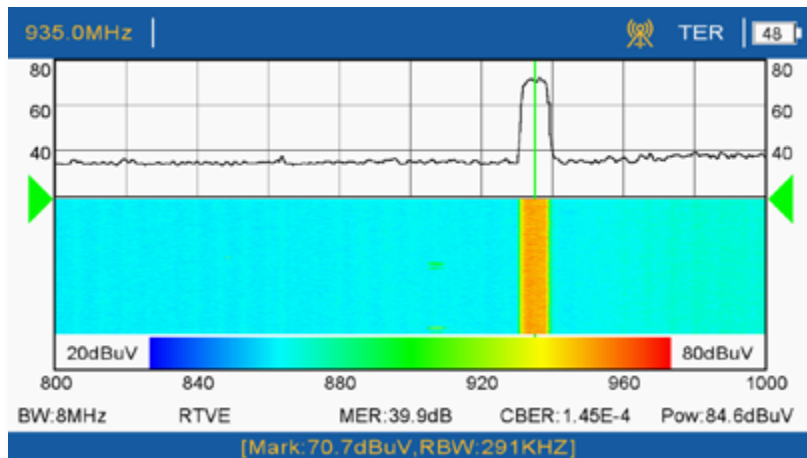

#CentroMédico

CINE
UN PASEO
POR EL BOSQUE
22-45

Service ID: 420	RTVE
Network ID: 12564	Onid: 8916
Resolution: 720*576	
Video PID / bit: 101 / 2.554893Mb/s	
Audio PID / bit: 104 / 0.179291Mb/s	

FREE SD MPEG2 MPEG1