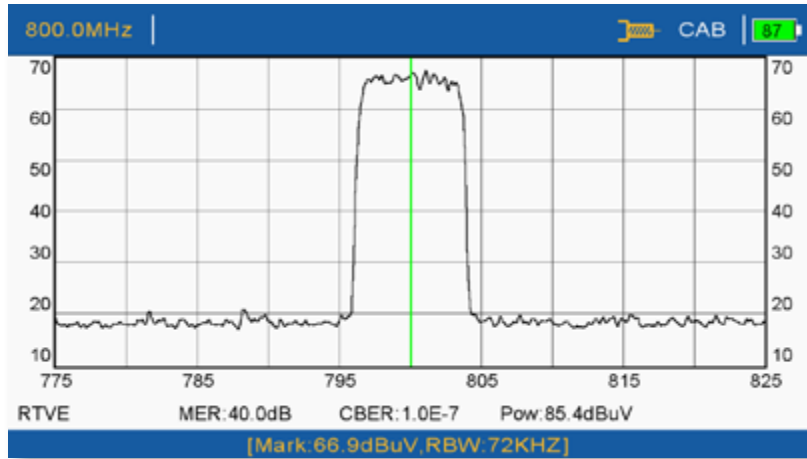

#CentroMédico

CINE
UN PASEO
POR EL BOSQUE
22-45

Service ID: 420	RTVE
Network ID: 12564	Onid: 8916
Resolution: 720*576	
Video PID / bit: 101 / 2.554893Mb/s	
Audio PID / bit: 104 / 0.179291Mb/s	

FREE SD MPEG2 MPEG1